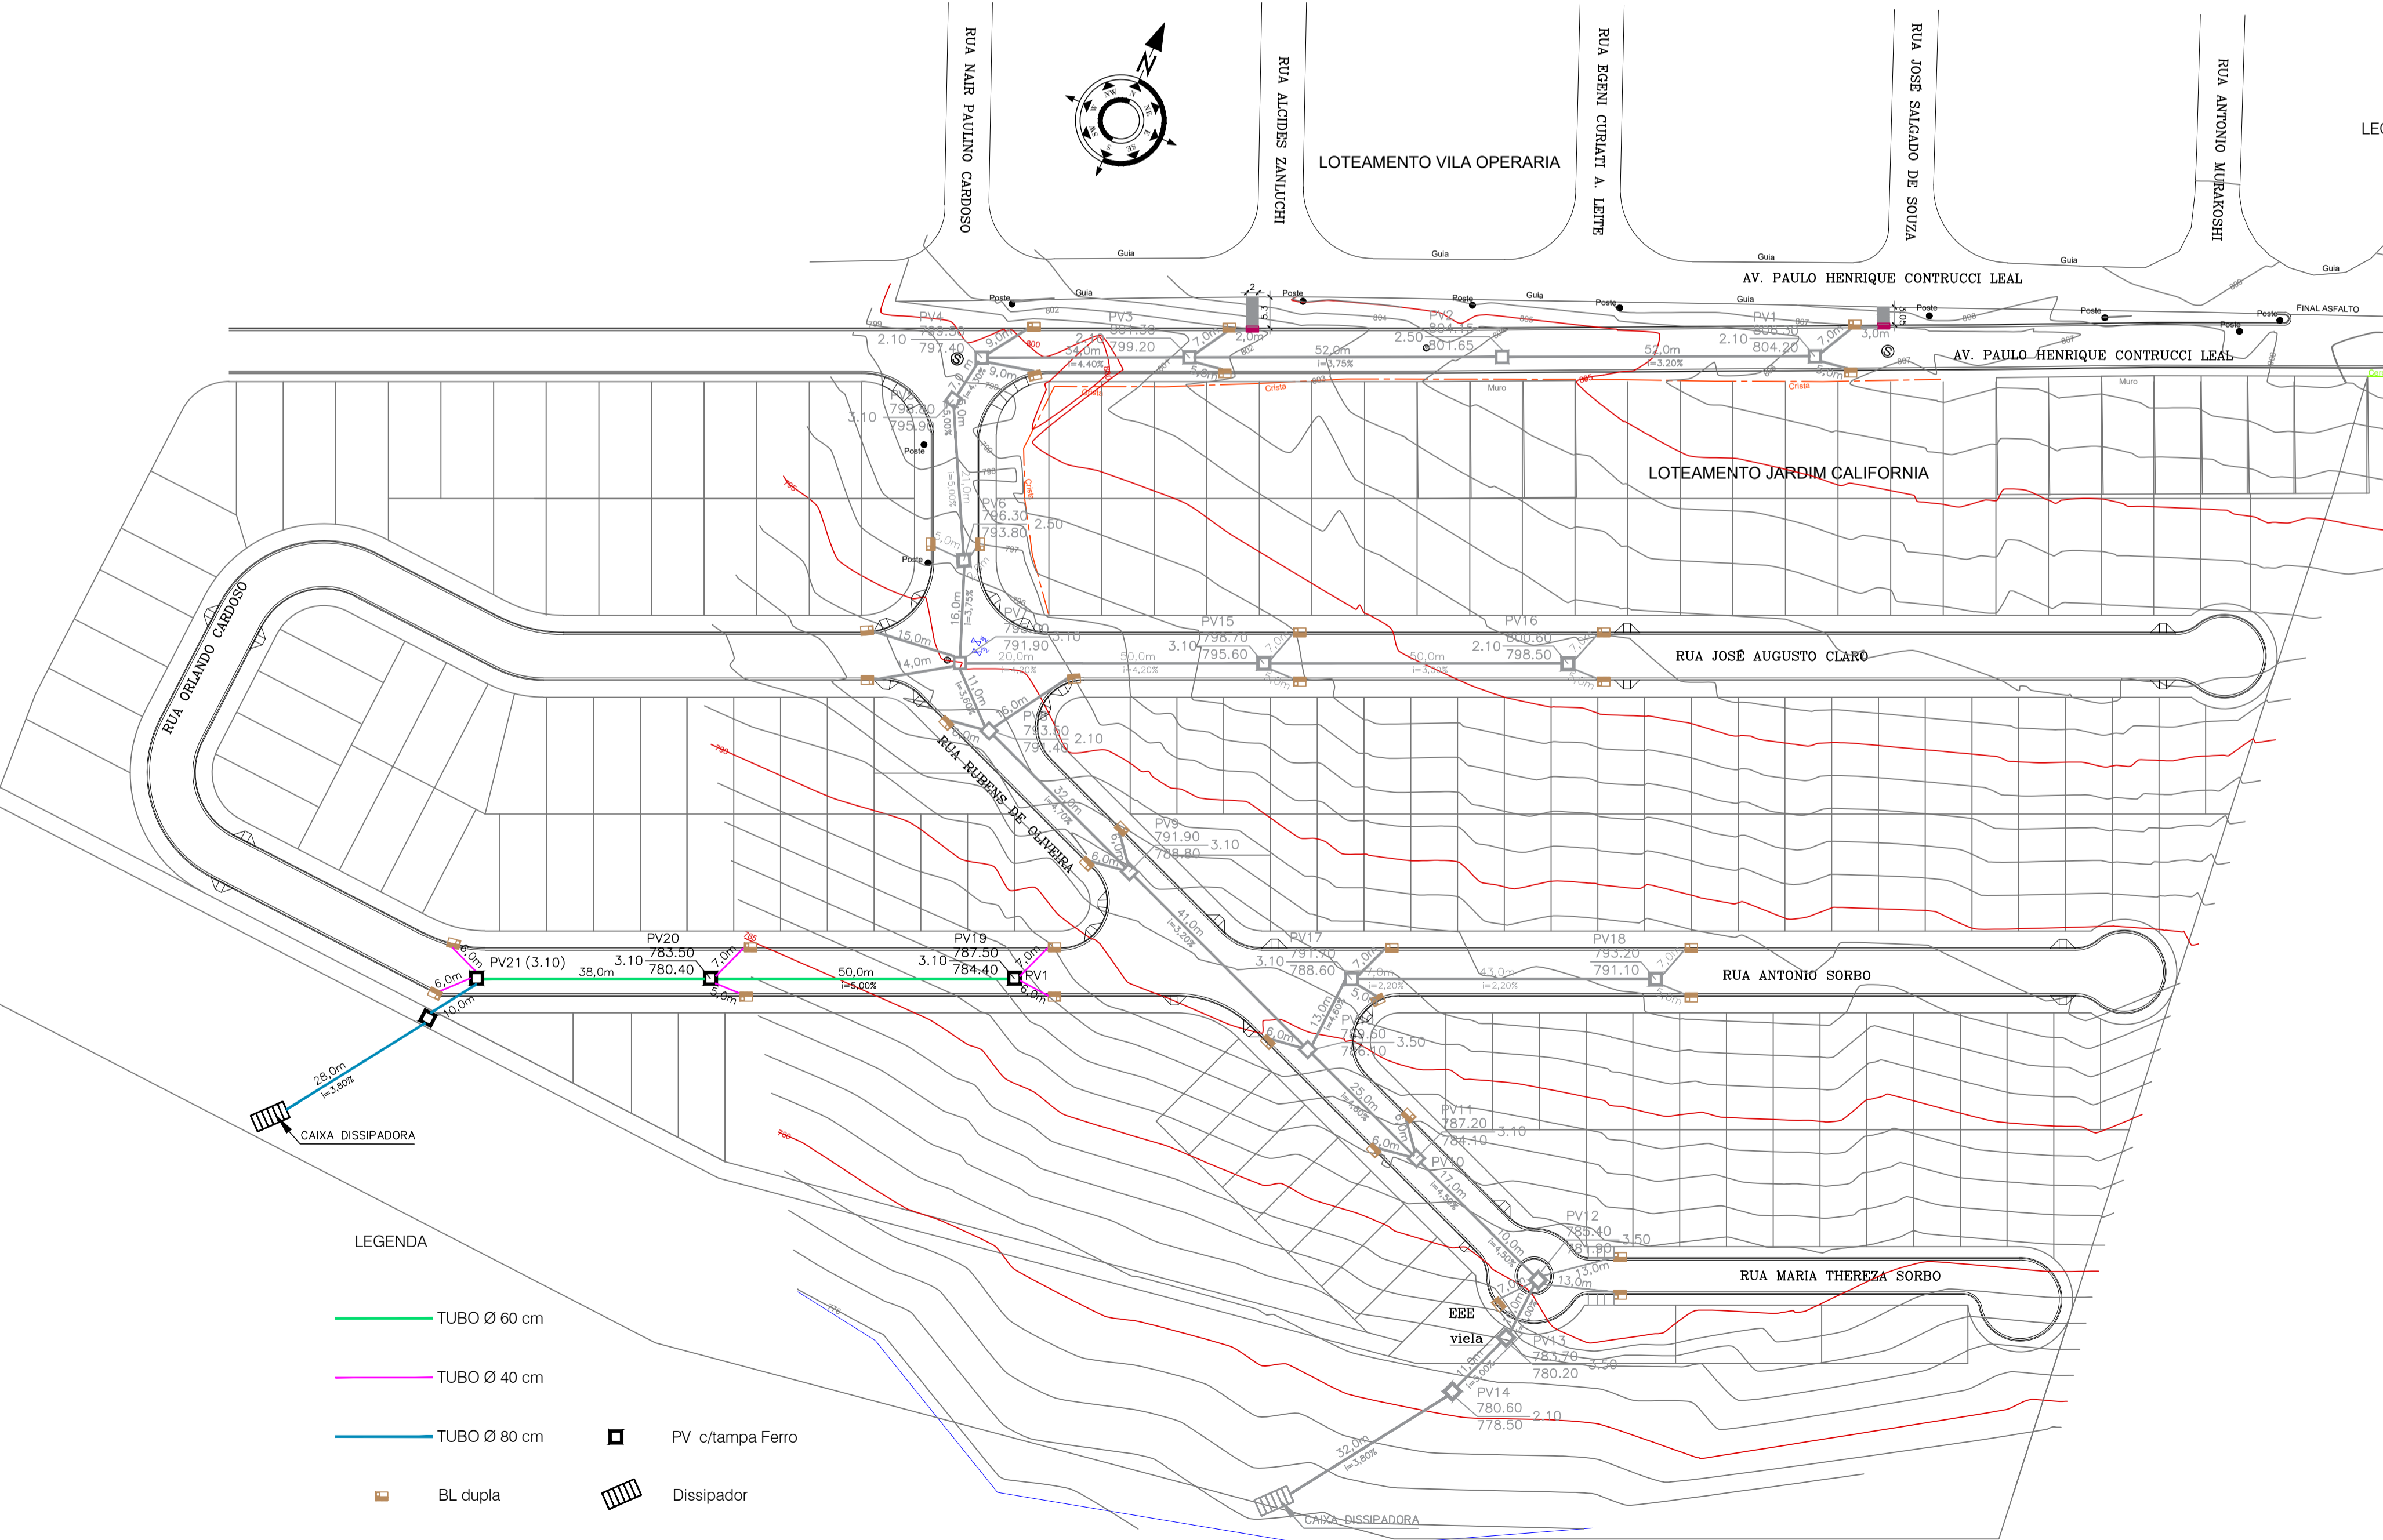

POÇO DE VISITA ESCALA 1:50

DETALHES DO DISSIPADOR ESCALA 1:100

BOCA DE LEÃO DUPLA ESCALA 1:50

- LEGENDA
- TUBO Ø 60 cm
 - TUBO Ø 40 cm
 - TUBO Ø 80 cm
 - BL dupla
 - PV c/tampa Ferro
 - Dissipador