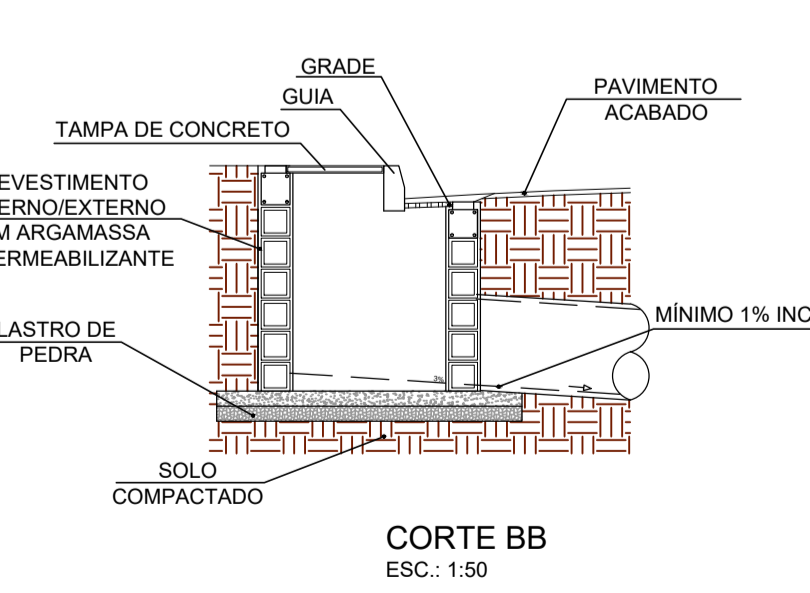

POÇO DE VISITA ESCALA 1:50

DETALHES DO DISSIPADOR ESCALA 1:100

BOCA DE LEÃO DUPLA ESCALA 1:50

- LEGENDA
- TUBO Ø 60 cm
 - TUBO Ø 40 cm
 - TUBO Ø 80 cm
 - BL dupla
 - PV c/tampa Ferro
 - Dissipador