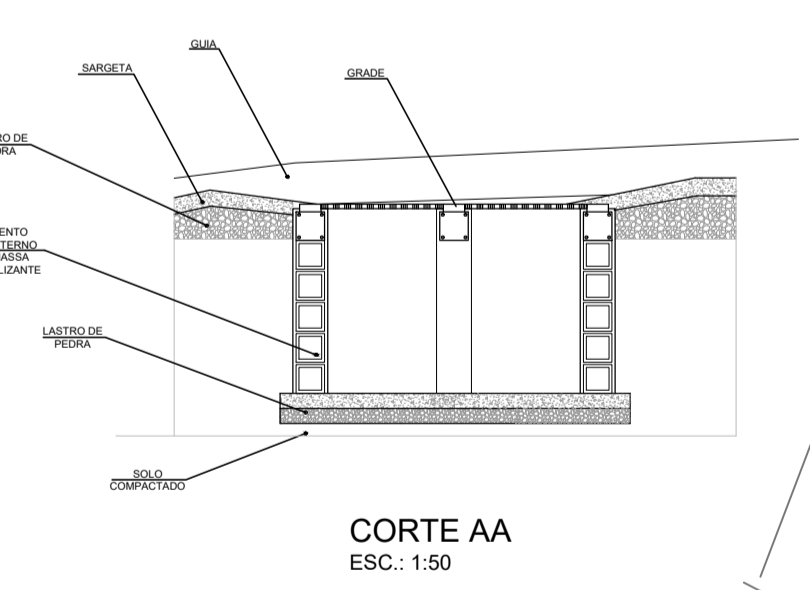

POÇO DE VISITA ESCALA 1:50

DETALHES DO DISSIPADOR ESCALA 1:100

BOCA DE LEÃO DUPLA ESCALA 1:50

- LEGENDA
- TUBO Ø 60 cm
 - TUBO Ø 40 cm
 - TUBO Ø 80 cm
 - BL dupla
 - PV c/tampa Ferro
 - Dissipador