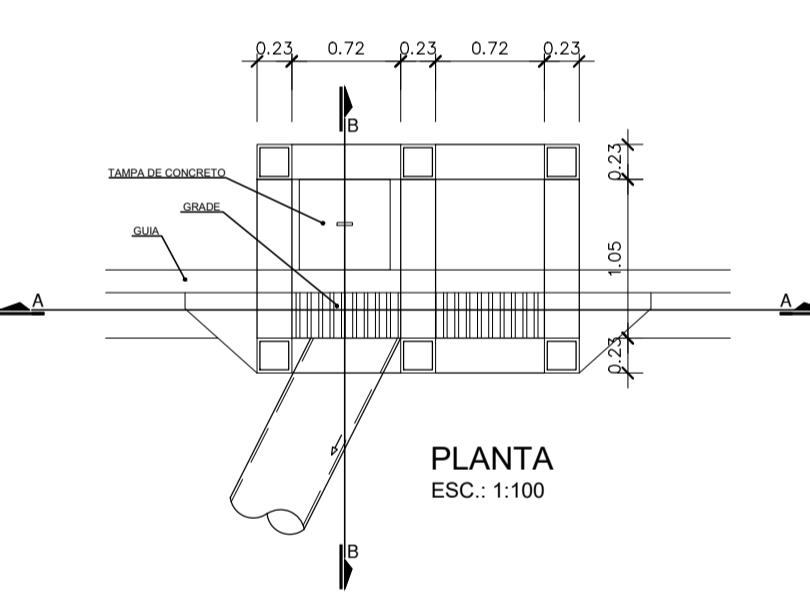

POÇO DE VISITA ESCALA 1:50

DETALHES DO DISSIPADOR ESCALA 1:100

BOCA DE LEÃO DUPLA ESCALA 1:50

- LEGENDA
- TUBO Ø 60 cm
 - TUBO Ø 40 cm
 - TUBO Ø 80 cm
 - BL dupla
 - PV c/tampa Ferro
 - Dissipador