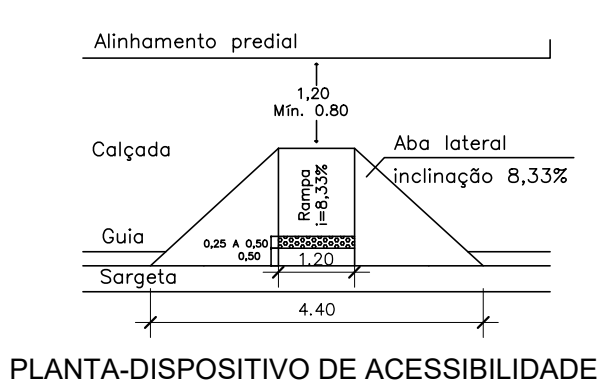

- LEGENDA
- GUIAS/SARJETAS EXTRUSADA
  - REBAIXAMENTO DE GUIA P/ RAMPA ACESSÍVEL

PLANTA BAIXA GUIAS/SARJETAS  
ESCALA 1:750

PERFIL DE GUIA E SARJETA  
ESCALA 1:10

PERFIL DO SARJETÃO  
ESCALA 1:10

PLANTA-DISPOSITIVO DE ACESSIBILIDADE

VISTA EM PERSPECTIVA-DISPOSITIVO DE ACESSIBILIDADE

MODELO 1 DE REBAIXAMENTO DE GUIA  
SEM ESCALA

PLANTA-DISPOSITIVO DE ACESSIBILIDADE

VISTA EM PERSPECTIVA-DISPOSITIVO DE ACESSIBILIDADE

MODELO 2 DE REBAIXAMENTO DE GUIA  
SEM ESCALA