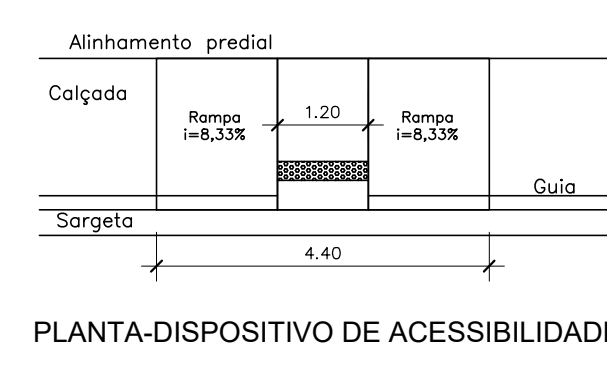

- LEGENDA
- GUIAS/SARJETAS EXTRUSADA
  - REBAIXAMENTO DE GUIA P/ RAMPA ACESSÍVEL

PLANTA BAIXA GUIAS/SARJETAS  
ESCALA 1:750

PERFIL DE GUIA E SARJETA  
ESCALA 1:10

PERFIL DO SARJETÃO  
ESCALA 1:10

PLANTA-DISPOSITIVO DE ACESSIBILIDADE

VISTA EM PERSPECTIVA-DISPOSITIVO DE ACESSIBILIDADE

MODELO 1 DE REBAIXAMENTO DE GUIA  
SEM ESCALA

PLANTA-DISPOSITIVO DE ACESSIBILIDADE

VISTA EM PERSPECTIVA-DISPOSITIVO DE ACESSIBILIDADE

MODELO 2 DE REBAIXAMENTO DE GUIA  
SEM ESCALA