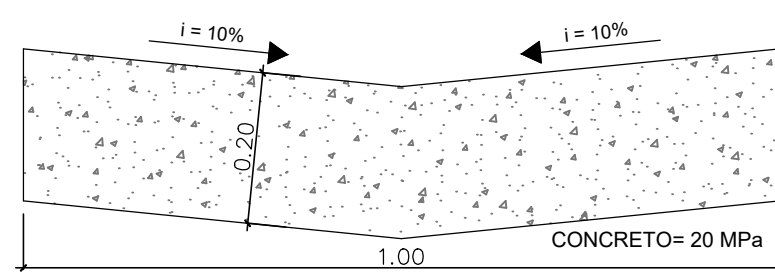

- LEGENDA
- GUIAS/SARJETAS EXTRUSADA
  - REBAIXAMENTO DE GUIA P/ RAMPA ACESSÍVEL

PLANTA BAIXA GUIAS/SARJETAS  
ESCALA 1:750

PERFIL DE GUIA E SARJETA  
ESCALA 1:10

PERFIL DO SARJETÃO  
ESCALA 1:10

PLANTA-DISPOSITIVO DE ACESSIBILIDADE

VISTA EM PERSPECTIVA-DISPOSITIVO DE ACESSIBILIDADE

MODELO 1 DE REBAIXAMENTO DE GUIA  
SEM ESCALA

PLANTA-DISPOSITIVO DE ACESSIBILIDADE

VISTA EM PERSPECTIVA-DISPOSITIVO DE ACESSIBILIDADE

MODELO 2 DE REBAIXAMENTO DE GUIA  
SEM ESCALA