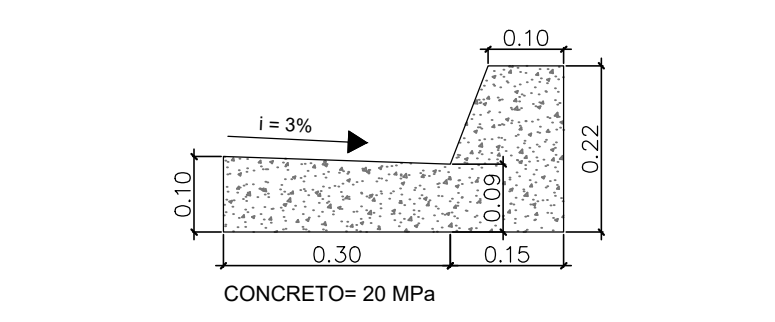

- LEGENDA
- GUIAS/SARJETAS EXTRUSADA
  - REBAIXAMENTO DE GUIA P/ RAMPA ACESSÍVEL

PLANTA BAIXA GUIAS/SARJETAS  
ESCALA 1:750

PERFIL DE GUIA E SARJETA  
ESCALA 1:10

PERFIL DO SARJETÃO  
ESCALA 1:10

PLANTA-DISPOSITIVO DE ACESSIBILIDADE

VISTA EM PERSPECTIVA-DISPOSITIVO DE ACESSIBILIDADE

MODELO 1 DE REBAIXAMENTO DE GUIA  
SEM ESCALA

PLANTA-DISPOSITIVO DE ACESSIBILIDADE

VISTA EM PERSPECTIVA-DISPOSITIVO DE ACESSIBILIDADE

MODELO 2 DE REBAIXAMENTO DE GUIA  
SEM ESCALA